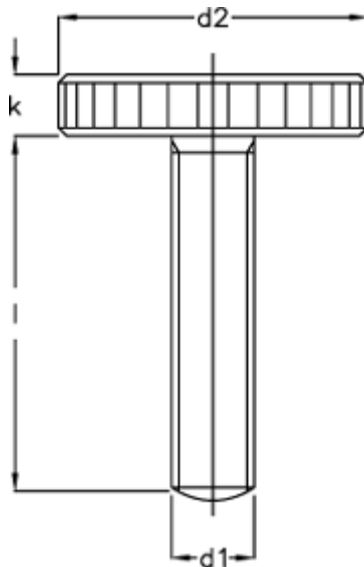

Varenummer: 20701640

Beskrivelse: E+G Fingerskrue DIN 653-M8-25

## Mål

---

d1 = M8

d2 = 30

K = 6.0

Længde l = 25